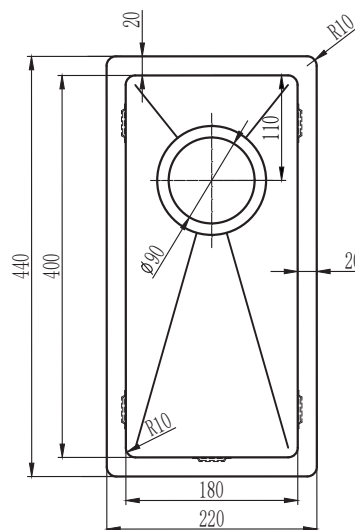

Kubus 180 Soft køkkenvask Udskæringsmål

Varenr.: 10000M
VVS-nr.: 681306215

Godstykkelse: 1,2 mm
Min. skabsbredde: 300 mm

Fikseringsclips til nedfældning medfølger

LAVABO®

UDSKÆRINGSMÅL Nedfældning
AUSSPARURNG Einbau
CUTOUT Normal installation

UDSKÆRINGSMÅL Planlimning
AUSSPARURNG Flächenbündig
CUTOUT Flush mount